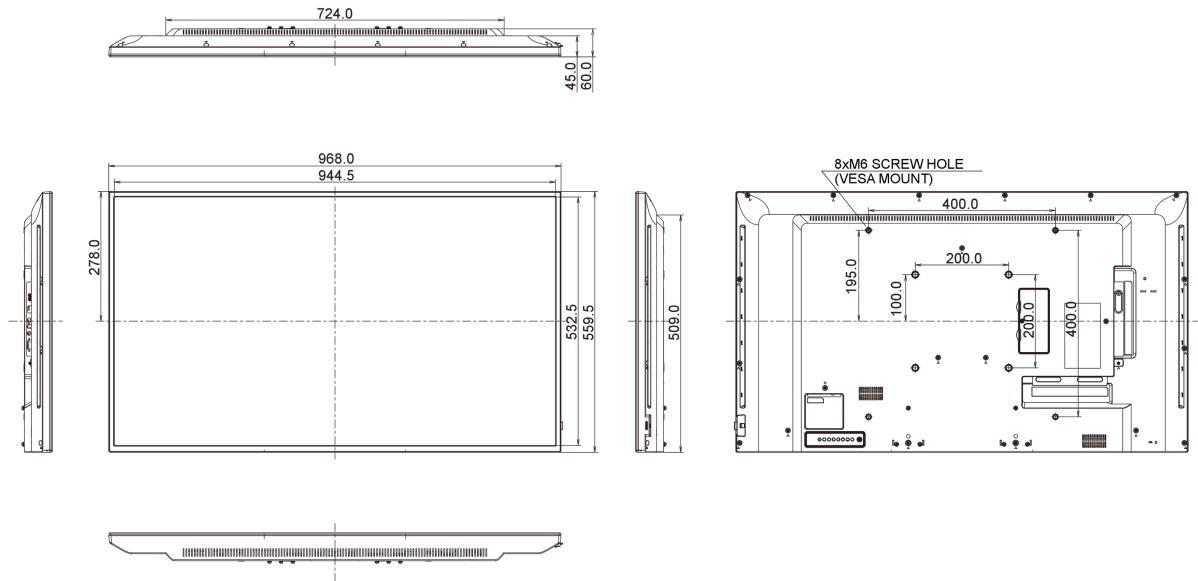

Wymiary produktu szer. x wys. x gł.	968.2 x 559.4 x 60mm
Wymiary pudła szer. x wys. x gł.	1070 x 696 x 159mm
Waga (bez pudła)	8.7kg
Waga (z pudłem)	11.96kg
Kod EAN	4948570116317

Wszystkie znaki towarowe zastrzeżone. Pomyłki i wprowadzanie zmian zastrzeżone. Specyfikacje produktów mogą ulec zmianie bez wcześniejszego zawiadomienia. Wszystkie monitory LCD iiyama są zgodne z normą ISO-9241-307:2008 określającą liczbę i rodzaj defektów matrycy.