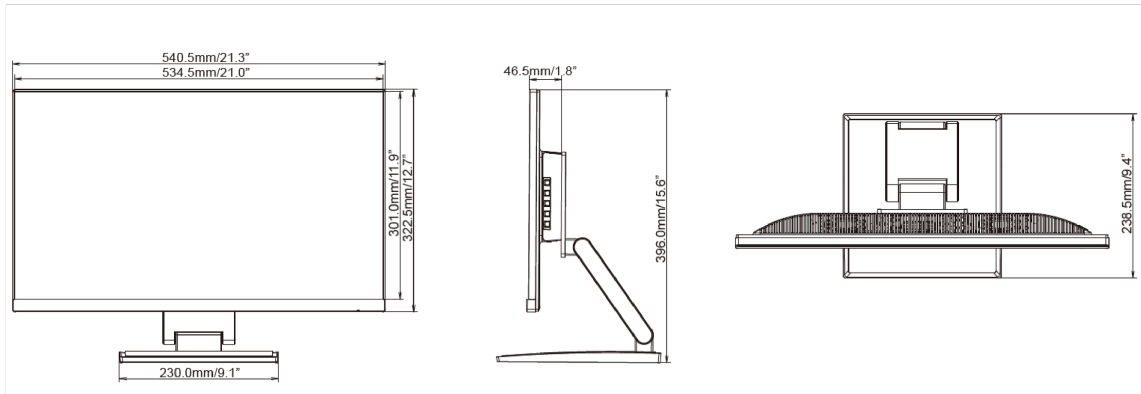

09 ZRÓWNOWAŻONY ROZWÓJ

Certyfikaty	CB, CE, TÜV-Bauart, EAC, VCCI-B, RoHS support, ErP, WEEE, EPEAT, REACH
Pozostałe	REACH SVHC powyżej 0.1% ołowiu

10 WYMIARY / WAGA

Wymiary produktu szer. x wys. x gł.	540.5 x 388 x 128mm
Waga (bez pudła)	5.5kg
Kod EAN	4948570116416